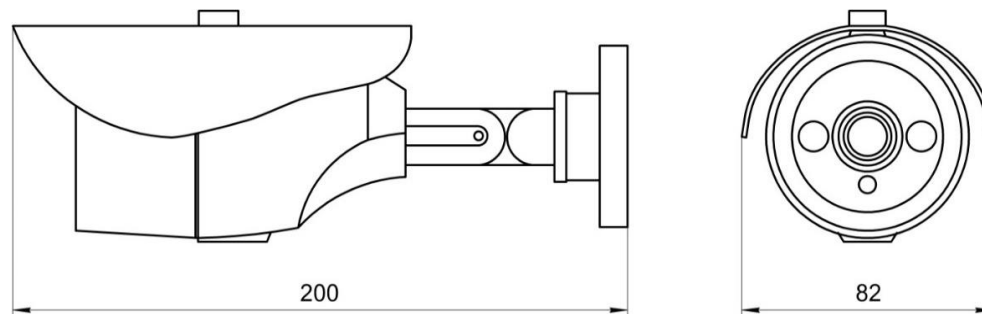

4. Устройство и принцип работы.

Сервис хостингового видеонаблюдения CamDrive позволяет удаленно наблюдать за происходящим в реальном времени с одной или нескольких камер, а также просматривать и управлять настройками видеоархива, используя только веб-браузер. Установка дополнительного программного обеспечения не требуется. Просмотр видео возможен как с мобильных устройств, например, iPhone, так и с ПК, ноутбуков, планшетов. Видеокамеру с поддержкой сервиса CamDrive необходимо только подключить к сети Интернет и пройти процедуру регистрации в Личном кабинете сервиса. Такая простота и легкость в подключении достигается за счет использования уникальных технологий и разработок компании "Бевард".

5. Установка.

ВНИМАНИЕ! Перед включением оборудования внимательно ознакомьтесь с руководством по подключению. Помните, что неправильная установка и настройка оборудования может привести к нарушениям работоспособности и выходу из строя!

ВНЕШНИЕ ИНТЕРФЕЙСЫ

Разъем питания	Предназначен для подключения питающего напряжения к камере
LAN 10/100	Разъем подключения к сети LAN с помощью штекера RJ-45

6. Габаритный чертеж.

7. Сертификация.

Сертификат соответствия ЕАЭС RU С-RU.AH03.B.00245/19
Срок действия с 29.08.2019 по 28.08.2024

8. Утилизация.

Изделие утилизировать как бытовую технику согласно правилам, установленным органами самоуправления региона утилизации.

9. Гарантийные обязательства.

Гарантийные обязательства представлены на сайте по ссылке:
<http://www.beward.ru/contact/service/>